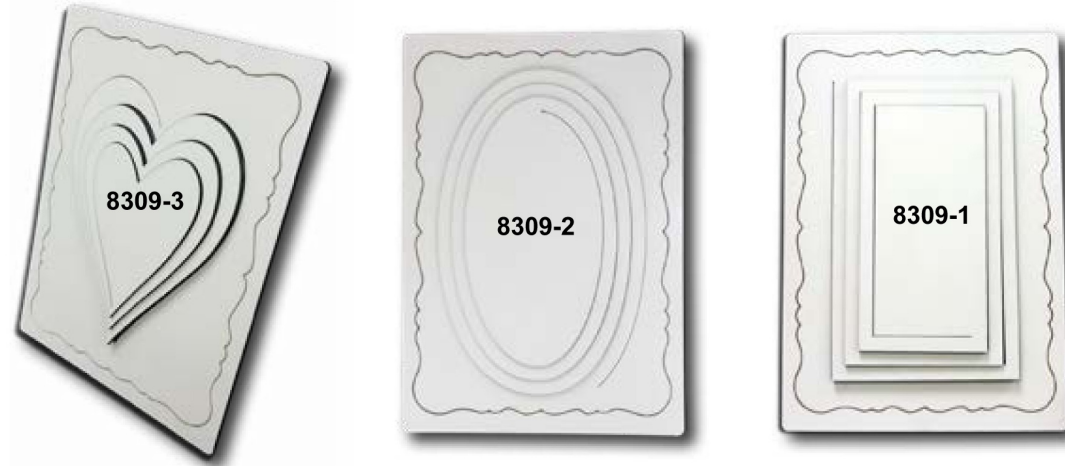

תמונה על עץ - שלישייה 1 + 2

מספר קטלוגי: 8303
תיאור מוצר: תמונה על עץ - שלישייה 2+1
מידות מוצר זמינות:
13 * 37 ס"מ
צבעי מוצר זמינים:
שחור