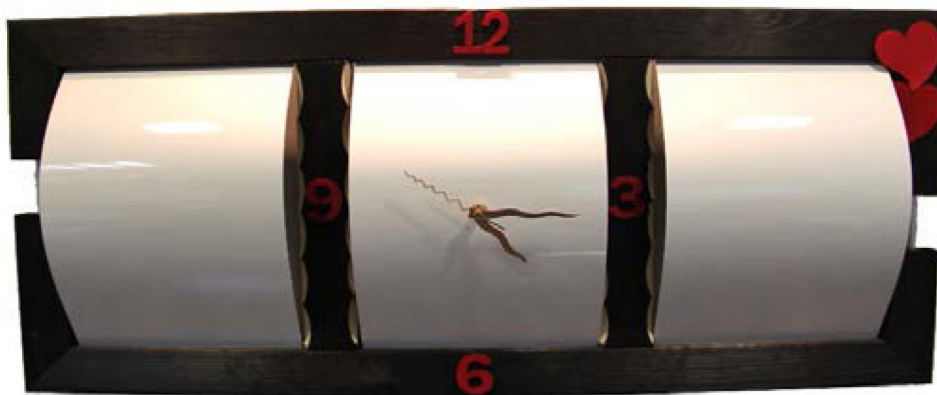

מספר קטלוגי: 5016-X  
תיאור מוצר: מסגרת שעון צינור שלישייה עם 3 פלטות אלומיניום

צבעי מוצר זמינים:  
חום: 5016-1  
שחור: 5016-2

מידות מוצר זמינות:  
78 \* 34.5 ס"מ

שעון זיג זג + פלטה – מגוון צבעים

מספר קטלוגי: 8014-X  
תיאור מוצר: שעון מעוצב זיג זג - כולל פלטה צבעי מוצר זמינים: