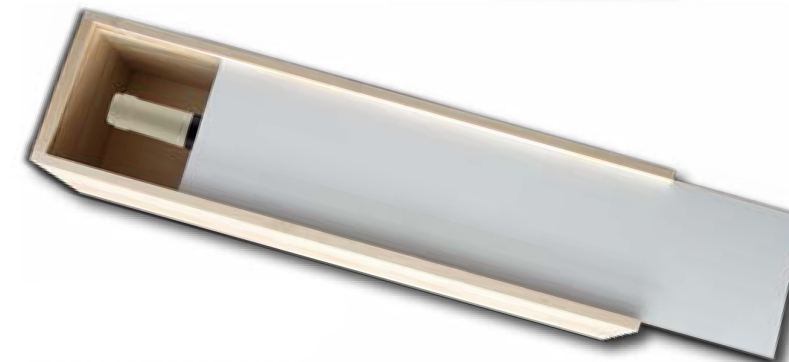

## קופסת עץ לבלקבוק יין

מספר קטלוגי: 9412  
תיאור מוצר: קופסת עץ לבלקבוק יין  
מידות מוצר זמינות:  
9.4 \* 10 \* 34.5 ס"מ  
צבעי מוצר זמינים: לבן