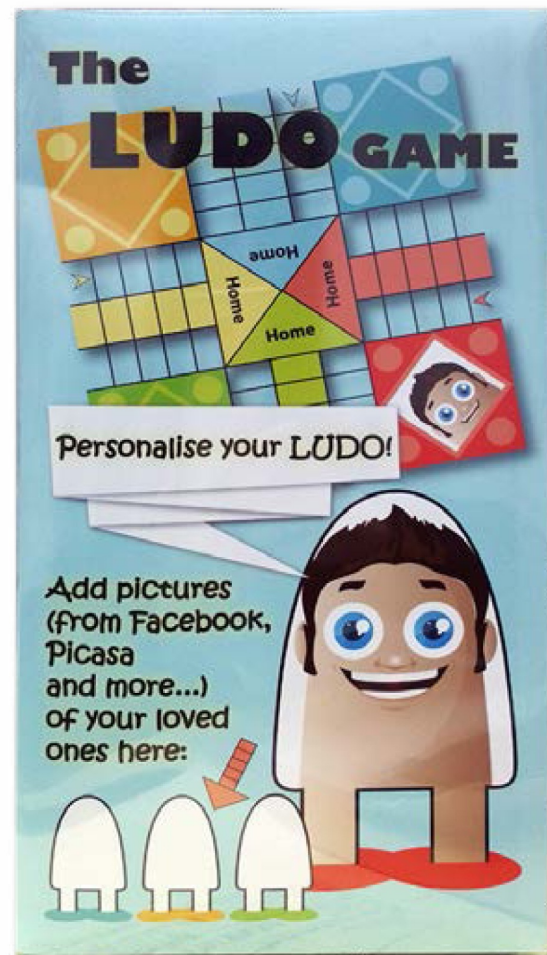

## משחק לודו

מספר קטלוגי: 8805  
תיאור מוצר: לודו משחק - תמונה  
מידות מוצר זמינות + שטח הדפסה:  
לוח - 2 \* (13 \* 26.5 ס"מ)  
חיילים - 16 \* (5 \* 3 ס"מ)

צבעי מוצר זמינים: לבן

הערות: כולל אריזה

TANGRAM