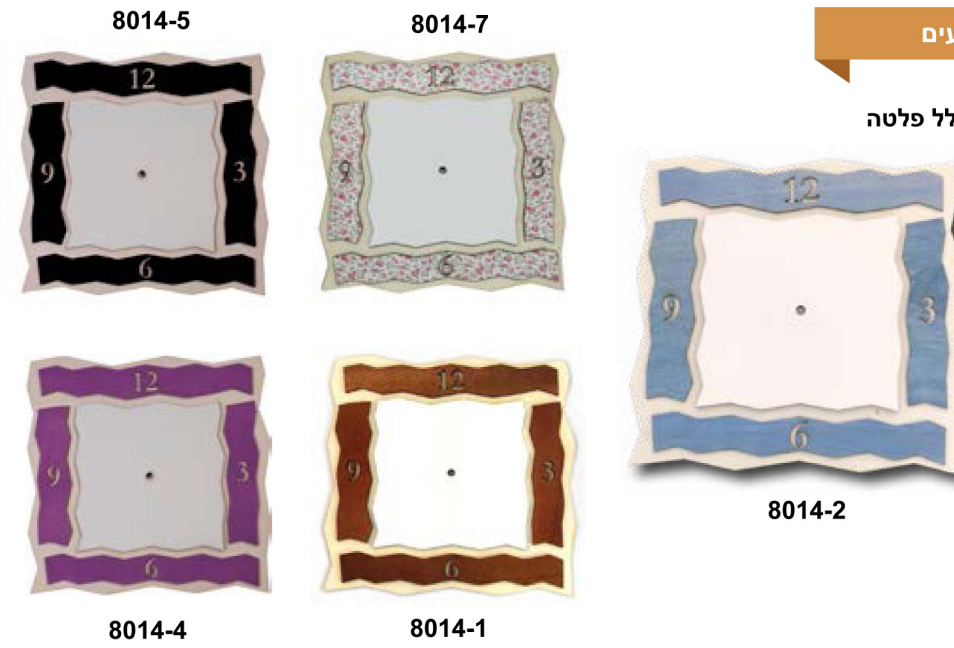

מסגרת שעון עץ שלישייה עם 3 פלטות להדפסת סובלימציה

מספר קטלוגי: 5017-X
תיאור מוצר: מסגרת שעון עץ עם 3 פלטות עץ להדפסת סובלימציה

צבעי מוצר זמינים:
חום: 5017-1
שחור: 5017-2

מידות מוצר זמינות: 80 * 30 ס"מ

מסגרת שעון צינור שלישייה עם 3 פלטות אלומיניום להדפסה

מספר קטלוגי: 5016-X
תיאור מוצר: מסגרת שעון צינור שלישייה עם 3 פלטות אלומיניום

צבעי מוצר זמינים:
חום: 5016-1
שחור: 5016-2

מידות מוצר זמינות:
78 * 34.5 ס"מ

שעון זיג זג + פלטה – מגוון צבעים

מספר קטלוגי: 8014-X
תיאור מוצר: שעון מעוצב זיג זג - כולל פלטה צבעי מוצר זמינים:

חום: 8014-1
תכלת: 8014-2
סגול: 8014-4
שחור: 8014-5
לבן: 8014-6
פרחים: 8014-7

מידות מוצר זמינות:
31 * 31 ס"מ

שעון חבלים ענק + פלטה

מספר קטלוגי: 8012-X
תיאור מוצר: שעון חבלים ענק + פלטה צבעי מוצר זמינים:

שחור: 8012-1
חום: 8012-2

מידות מוצר זמינות: 47 * 47 ס"מ