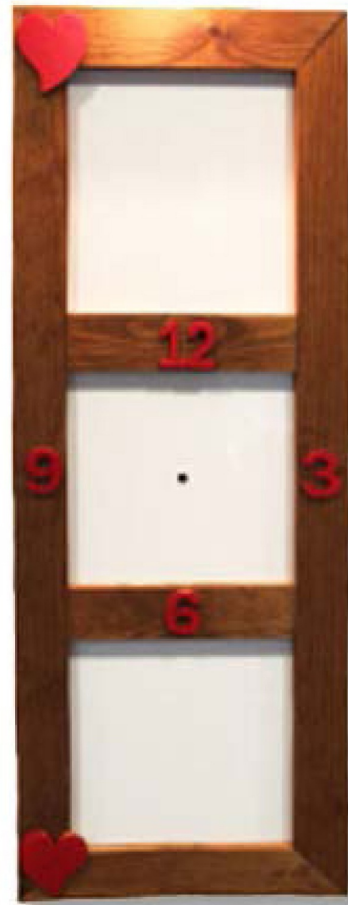

מסגרת שעון עץ שלישייה עם 3 פלטות להדפסת סובלימציה

מספר קטלוגי: 5017-X
תיאור מוצר: מסגרת שעון עץ עם 3 פלטות עץ להדפסת סובלימציה

צבעי מוצר זמינים:
חום: 5017-1
שחור: 5017-2

מידות מוצר זמינות: 80 * 30 ס"מ

מסגרת שעון צינור שלישייה עם 3 פלטות אלומיניום להדפסה

מספר קטלוגי: 5016-X
תיאור מוצר: מסגרת שעון צינור שלישייה עם 3 פלטות אלומיניום

צבעי מוצר זמינים:
חום: 5016-1
שחור: 5016-2

מידות מוצר זמינות:
78 * 34.5 ס"מ

שעון זיג זג + פלטה – מגוון צבעים

מספר קטלוגי: 8014-X
תיאור מוצר: שעון מעוצב זיג זג - כולל פלטה צבעי מוצר זמינים:

חום: 8014-1
תכלת: 8014-2
סגול: 8014-4
שחור: 8014-5
לבן: 8014-6
פרחים: 8014-7

מידות מוצר זמינות:
31 * 31 ס"מ

שעון חבלים ענק + פלטה

מספר קטלוגי: 8012-X
תיאור מוצר: שעון חבלים ענק + פלטה צבעי מוצר זמינים:

שחור: 8012-1
חום: 8012-2

מידות מוצר זמינות: 47 * 47 ס"מ